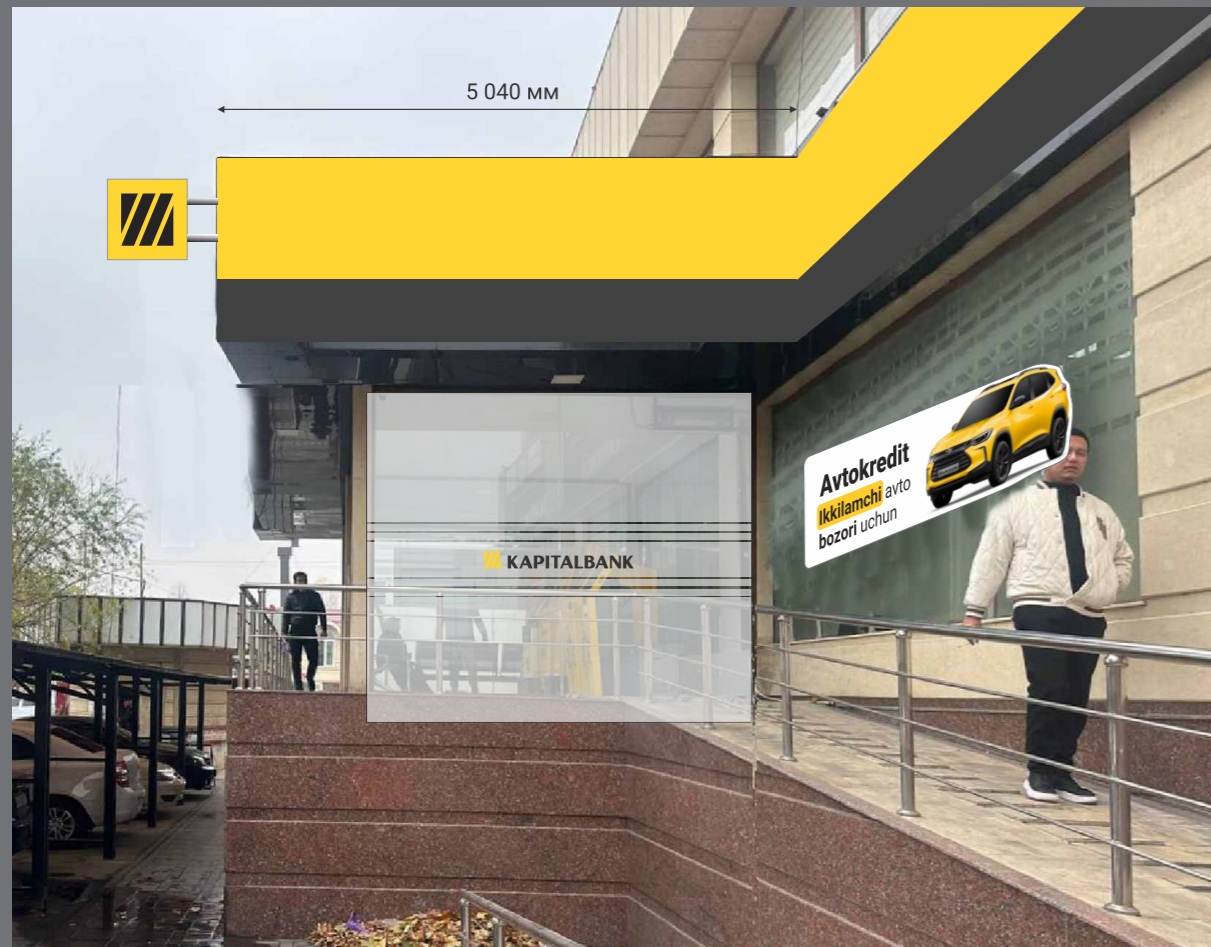

Планируемая ситуация