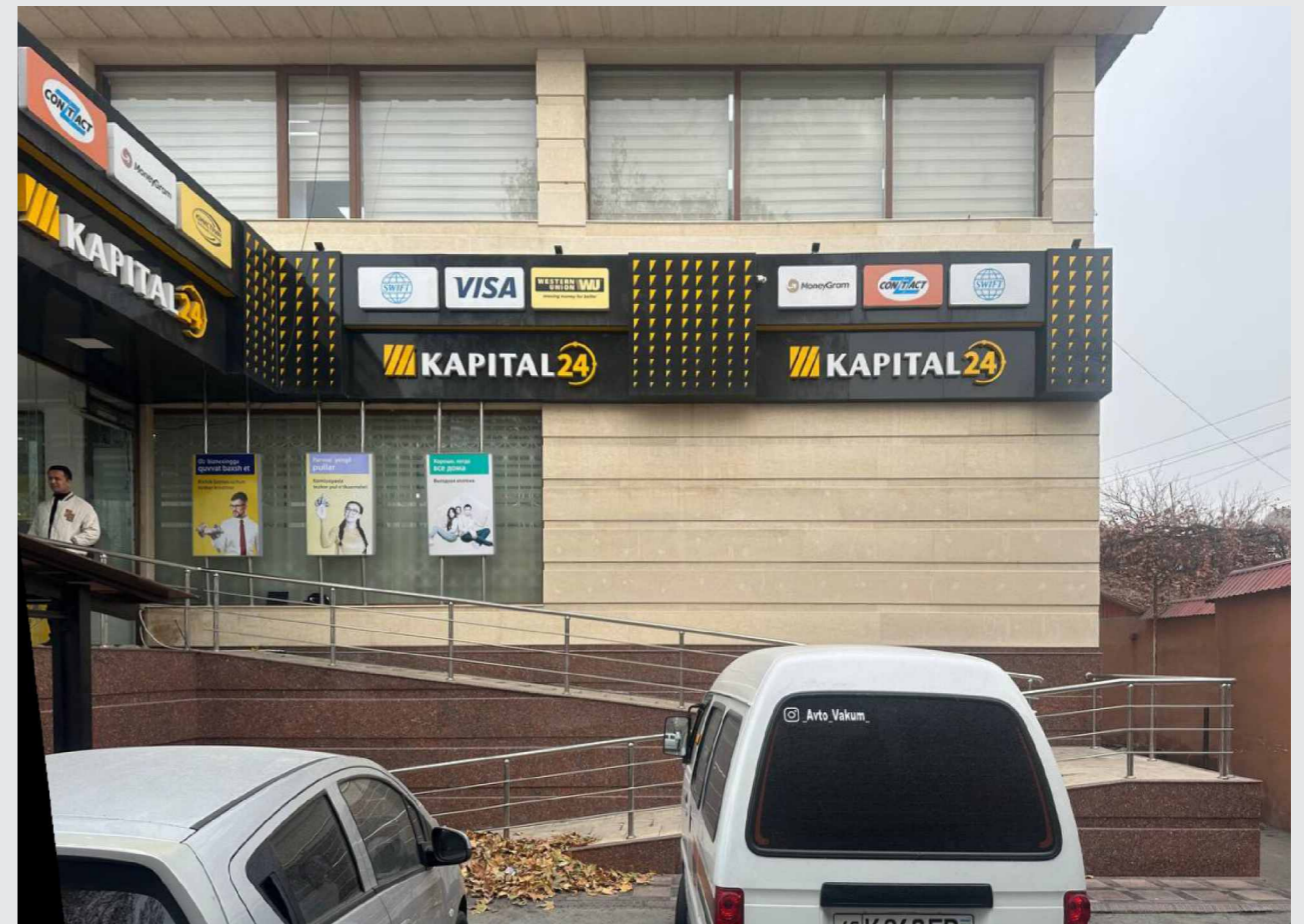

# АКБ "Капиталбанк" Филиал «Коканд»

Существующая ситуация

Планируемая ситуация

Вывеска + псевдообъемный логотип

Реклама на оракале

Существующая ситуация

Планируемая ситуация

**KAPITALBANK**

5 020 mm

Световой короб 70x70 см

Туманка

Табличка режим работы  
60x60 см

**KAPITALBANK**

«Qo'qon» filiali

10 720 mm

Существующая ситуация