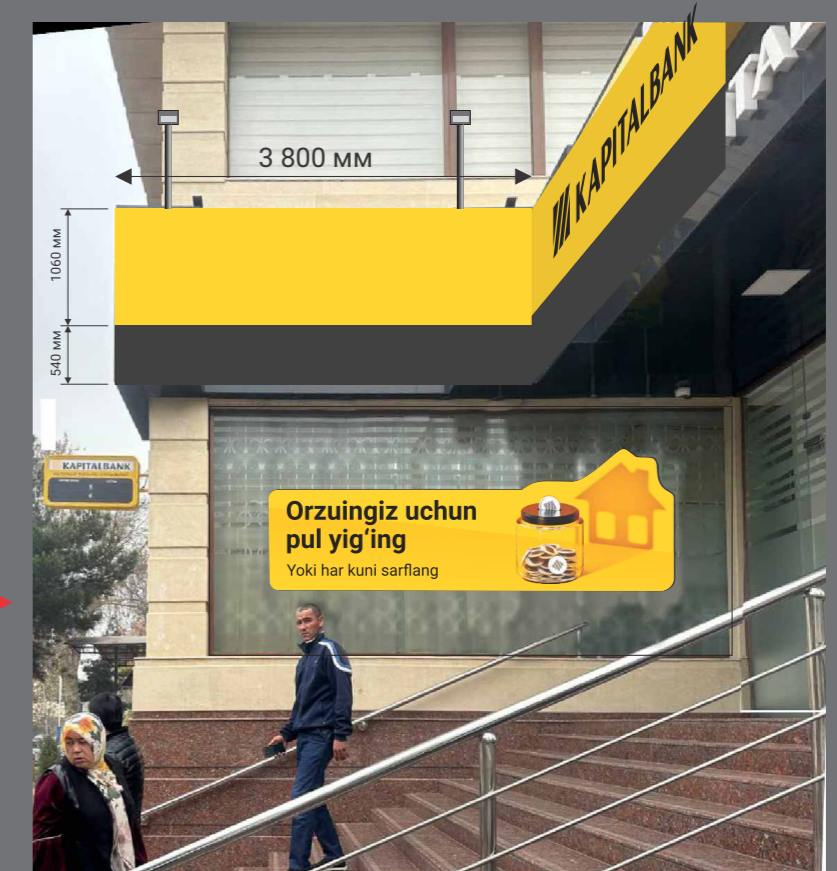

# АКБ "Капиталбанк" Филиал «Коканд»

Существующая ситуация

Планируемая ситуация

Вывеска + псевдообъемный логотип

Реклама на оракале

Существующая ситуация

Планируемая ситуация

**KAPITALBANK**

5 020 mm

Световой короб 70x70 см

Туманка

Табличка режим работы  
60x60 см

**KAPITALBANK**

«Qo'qon» filiali

10 720 mm

Существующая ситуация